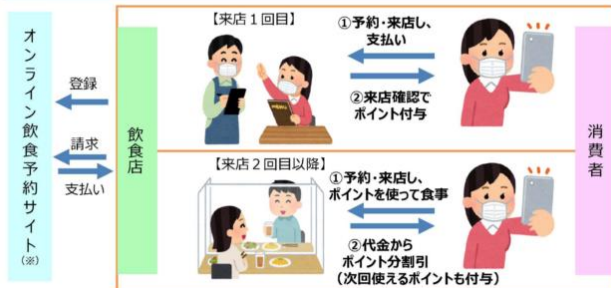

いかがでしたか？オープンを使わないため焦げて失敗に終わってしまう心配もありません！家族や友達とのパーティーにも使えそうですね！

Go To EATキャンペーン！

時間がない方必見！
1分で分かる！

ポイント還元やプレミアム付き食事券の発行を支援することで、感染予防対策に取り組む飲食店の需要を喚起し、同時に食材を提供する農林漁業者を支援するキャンペーンです。尚、お出かけの際は感染予防対策をお願い致します。

地域内の登録店舗で使える プレミアム25%を付けた食事券の発行

食事券 (給付金767億円)

- ▶ 登録飲食店で使えるプレミアム付食事券 (25%のプレミアム上乗せ)
- ◆ 地域の飲食店で使える食事券 (例: 1セット1万2,500円を1万円で購入) の発行事業者を都道府県、政令指定都市及び特別区単位で公募
- ◆ 購入制限: 1回の購入当たり2万円分 (上記の例では2セット/人まで)
- ◆ おつりは出ない ◆ 販売は2021年1月末まで、有効期限は3月末まで

オンライン飲食予約で1人最大1,000円分のポイント還元

オンライン飲食予約 (給付金767億円)

- ▶ オンライン飲食予約サイトを經由で、期間中に飲食店を予約・来店した消費者に対し、次回以降に飲食店で使用できるポイントを付与
- ◆ 昼食時間帯は500ポイント、夕食時間帯 (15:00~) は1,000ポイント
- ◆ ポイント付与の上限は、1回の予約当たり10人分 (最大10,000ポイント)
- ◆ ポイント付与は2021年1月末まで、利用は3月末まで